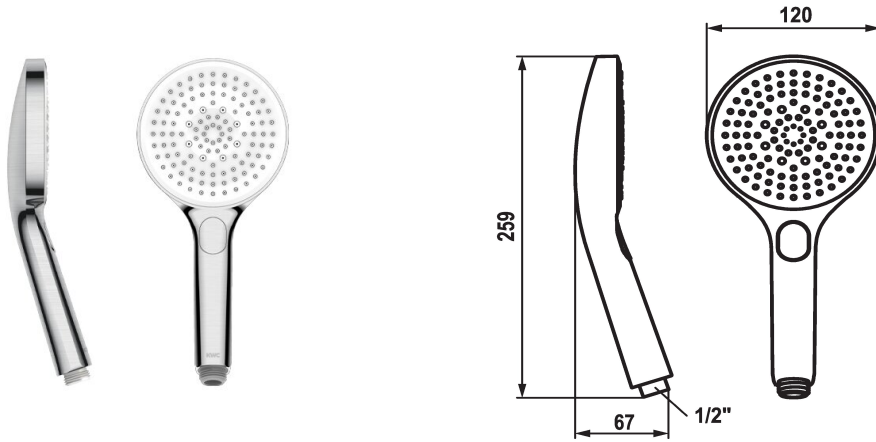

KWC CHOICE-G Douchette

Modell-Linie: CHOICE | 26.000.125.177
Douches | Douches

KWC-No.

125607
chromeline

125608
matt black

3600003805
brushed steel

Code couleur

chromeline

matt black

brushed steel

NEW

* Douchette KWC CHOICE -G

* TouchProtect - protection contre les brûlures grâce au principe de la double coque

* Tamis de douche anti-impuretés

* Raccord 1/2"

Données techniques

Débit

11 l/min (3bar)

Raccord

G1/2"

Code couleur

brushed steel

Type de robinet

Handbrause

Type de jet

Spray, Swirl- & Massage spray

Groupe de bruit pour la robinetterie

I

Label énergétique

C

Matière

Laiton