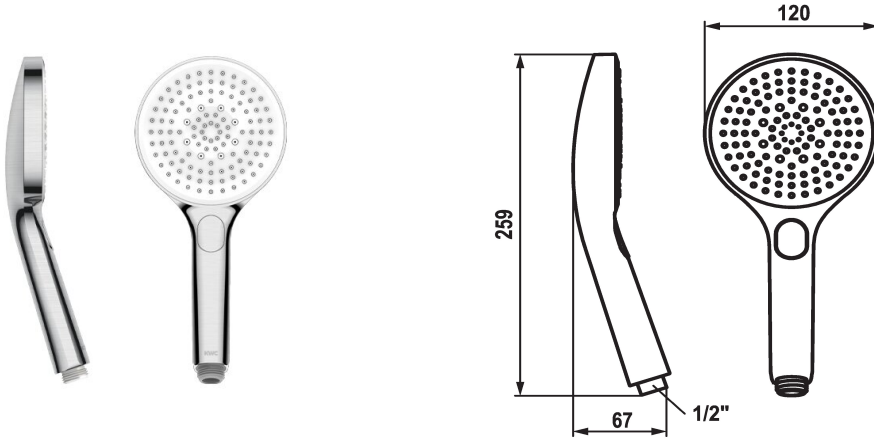

KWC CHOICE-G

Douchette

Modell-Linie: CHOICE | 26.000.125.177

Douches | Douches

KWC-No.

125607
chromeline

125608
matt black

3600003805
brushed steel

Code couleur

chromeline

matt black

brushed steel

NEW

* Douchette KWC CHOICE -G

* TouchProtect - protection contre les brûlures grâce au principe de la double coque

* Tamis de douche anti-impuretés

* Raccord 1/2"

Données techniques

Débit

11 l/min (3bar)

Raccord

G1/2"

Code couleur

brushed steel

Type de robinet

Handbrause

Type de jet

Spray, Swirl- & Massage spray

Groupe de bruit pour la robinetterie

I

Label énergétique

C