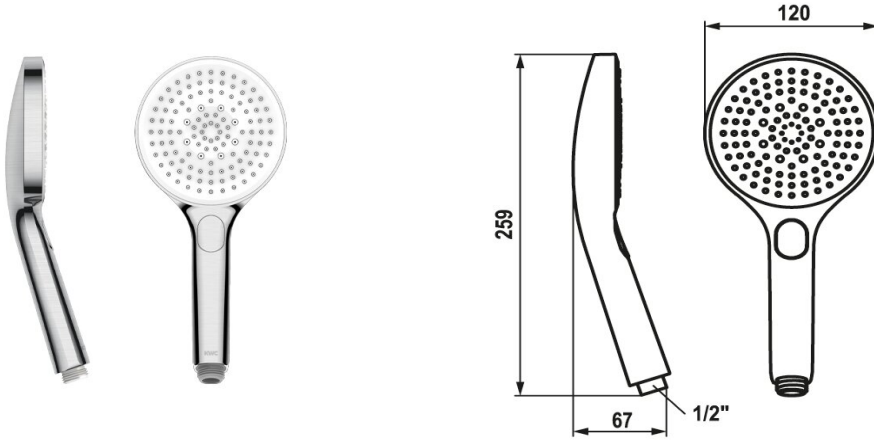

KWC CHOICE -G Teleducha

Modell-Linie: CHOICE | 26.000.125.177
Duchas | Duchas

KWC-No.

125607
chrome

125608
matt black

3600003805
acero cepillado

Código de color

chromeline

matt black

brushed steel

NEW

* Teleducha KWC CHOICE -G
* TouchProtect - el cuerpo del grifo no se calienta

* Filtro de ducha de fácil limpieza
* Racor conexión 1/2"

Datos técnicos

Caudal de salida

11 l/min (3bar)

Racors

G1/2"

Código de color

brushed steel

Tipo de grifo

Handbrause

Tipo de haz

Spray, Swirl- & Massage spray