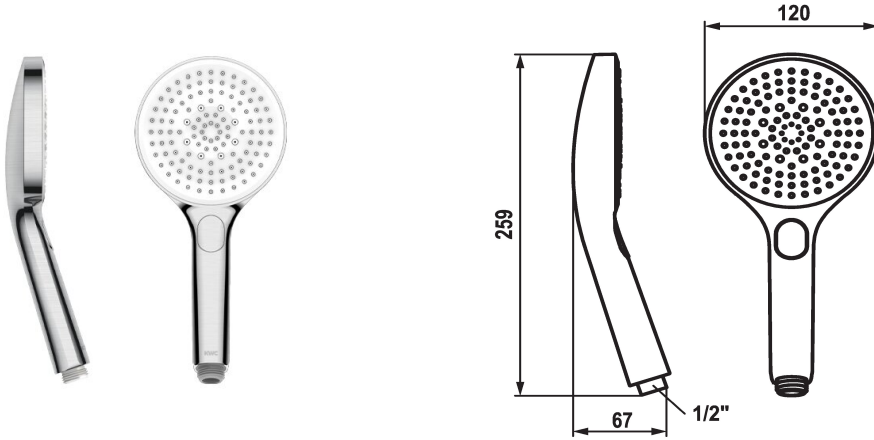

## KWC CHOICE-G Handbrause

Modell-Linie: CHOICE | 26.000.125.177  
Duscharmaturen | Duschbrausen

### KWC-Nr.

**125607**  
chromeline

**125608**  
matt black

**3600003805**  
brushed steel

### Farbcode

chromeline

matt black

brushed steel

NEW

\* Handbrause KWC CHOICE -G  
\* TouchProtect - Schutz vor Verbrennungen durch  
Zweischalenprinzip

\* Reinigungsfreundliches Brausesieb  
\* Anschlussgewinde 1/2"

### Technische Daten

Auslaufmenge

11 l/min (3bar)

Anschluss

G 1/2"

Farbcode

brushed steel

Armaturtyp