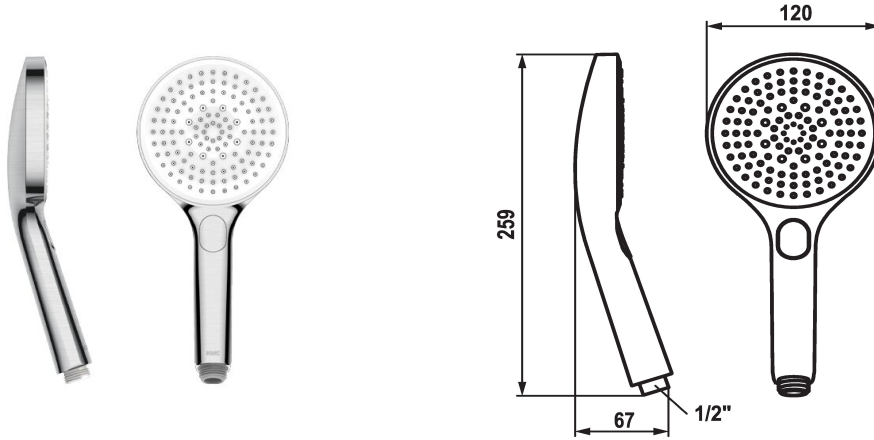

KWC CHOICE-G Handbrause

Modell-Linie: CHOICE | 26.000.125.177
Duscharmaturen | Duschbrausen

KWC-Nr.

125607
chromeline

125608
matt black

3600003805
brushed steel

Farbcode

chromeline

matt black

brushed steel

NEW

* Handbrause KWC CHOICE -G
* TouchProtect - Schutz vor Verbrennungen durch
Zweischalenprinzip

* Reinigungsfreundliches Brausesieb
* Anschlussgewinde 1/2"

Technische Daten

Auslaufmenge

11 l/min (3bar)

Anschluss

G 1/2"

Farbcode

brushed steel

Armaturtyp

Handbrause

Strahlart