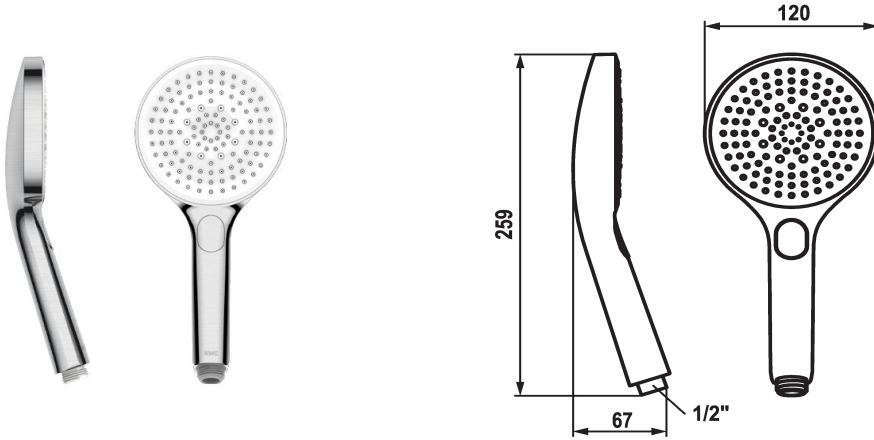

KWC CHOICE-G Handbrause

Modell-Linie: CHOICE | 26.000.125.177
Duscharmaturen | Duschbrausen

KWC-Nr.

125607
chromeline

125608
matt black

3600003805
brushed steel

Farbcode

chromeline

matt black

brushed steel

NEW

* Handbrause KWC CHOICE -G
* TouchProtect - Schutz vor Verbrennungen durch
Zweischalenprinzip

* Reinigungsfreundliches Brausesieb
* Anschlussgewinde 1/2"

Technische Daten

Auslaufmenge

11 l/min (3bar)

Anschluss

G 1/2"

Farbcode

brushed steel

Armaturtyp

Handbrause

Strahlart