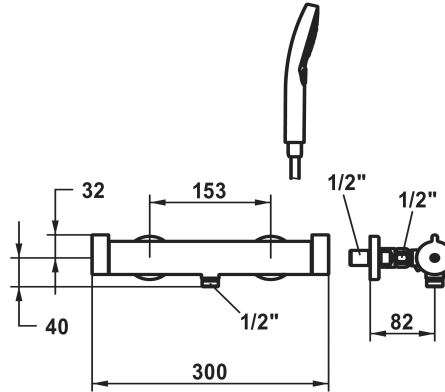

KWC

Mitigeur thermostatique - douche style

Modell-Linie: **SHOWERCULTURE** | 26.009.100.176

Douches | Douches manuelles

KWC-No.

- 124674**
chromeline, AD 153, avec douchette et flexible
- 3600013668**
brushed gold, AD 153, avec douchette et flexible
- 3600003707**
matt black, AD 153, avec douchette et flexible
- 3600003716**
brushed steel, AD 153, avec douchette et flexible
- 3600013687**
brushed copper, AD 153, avec douchette et flexible
- 3600013669**
brushed graphite, AD 153, avec douchette et flexible

- température d'eau constante (aussi en cas de fluctuation de pression sur le réseau)
- haute vitesse de réaction
- * Raccords avec pointeaux d'arrêt 1/2" x 1/2" L 40
- * Livraison:
- Douche KWC CHOICE-G 26.000.125.176
- Flexible de douchette 1500 mm, en plastique 26.001.033.176

Données techniques

Brauseabgang: Auslaufmenge	11.3 l/min (3 bar)
Anschluss	G 1/2"
Auslauf	fest
Brausegarnitur	mit Brause, Schlauch
Bedienung	seitenbedient
Farbcode	matt black
Installationsart	Wandmontage
Artikeltyp	mit Thermostat
Brauseabgang: Armaturengeräuschgruppe	I
Energieetikette (CH)	C
Anschluss Mass	153
Material	Messing
Höhe maximal	32 mm
teamNumber	725217.629

Pièces de rechange

Flexible de douche

3600009263
26.001.033.176

CHOICE-G Douchette

125608
26.000.125.176