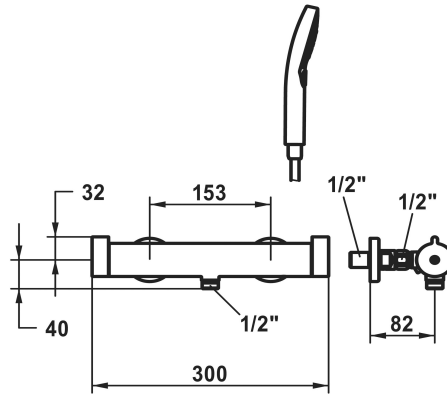

KWC

Thermostatmischer - Dusche style

Modell-Linie: SHOWERCULTURE | 26.009.100.176

Duscharmaturen | Konventionelle Dusche

KWC-Nr.

124674
chromeline, AD 153, mit Brause und Schlauch

3600013668
brushed gold, AD 153, mit Brause und Schlauch

- konstante Wassertemperatur (auch bei netzseitigen Druckschwankungen)
- hohe Reaktionsgeschwindigkeit
- * Wandanschlüsse 1/2" x 1/2", absperrbar L 40
- * Lieferumfang:
- Handbrause KWC CHOICE-G 26.000.125.176
- Brauseschlauch 1500 mm aus Kunststoff 26.001.033.176

Technische Daten

Brauseabgang: Auslaufmenge

11.3 l/min (3 bar)

Anschluss

G 1/2"

Auslauf

fest

Brausegarnitur

Messing

Höhe maximal

32 mm

teamNumber

725217.629

KWC

Thermostatmischer - Dusche style

Modell-Linie: **SHOWERCULTURE | 26.009.100.176**
Duscharmaturen | Konventionelle Dusche