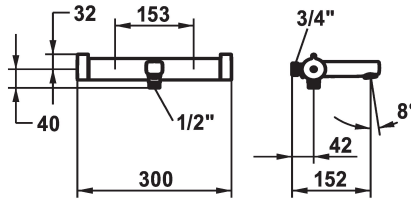

KWC

Thermostatischer - Wanne - Bad

Modell-Linie: **SHOWERCULTURE | 26.009.703.1770G**
Duscharmaturen | Konventionelle Dusche

KWC-Nr.

3600003688

brushed steel, AD 153, A 195, mit Brause, Schlauch und Halter

Installationsart

Wandmontage

Armaturtyp

Thermostat

Mass Höhe

32

Armaturengeräuschgruppe

I