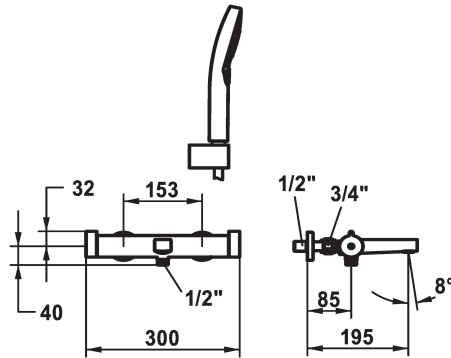

#### KWC-No.

**3600003688**

brushed steel, AD 153, A 195, avec douchette, flexible et support

**3600003703**

brushed steel, AD 153, A 195, sans douchette, ni flexible, ni support

**3600003704**

brushed steel, AD 153, A 195, sans raccords muraux, sans douchette, ni flexible, ni support

- \* Unité de régulation thermostatique de précision
- température d'eau constante (aussi en cas de fluctuation de pression sur le réseau)
- haute vitesse de réaction
- \* Raccords avec pointeaux d'arrêt 1/2" x 3/4" L 40
- \* Livraison:
- Douche KWC CHOICE-H 26.000.126.177
- Support de douchette 26.000.622.177
- Flexible de douchette 1500 mm, en plastique 26.001.033.177

#### Données techniques

Débit
Sortie de douchette: Débit
goulot
garniture de douche
Commande
Code couleur
Type d'installation
Type de robinet
Dimension de la hauteur
Groupe de bruit pour la robinetterie
Sortie de douchette: Groupe de bruit pour la robinetterie
Projection A
Label énergétique
Connexion mesure
Dimension de la sortie d'eau
Matière
teamNumber