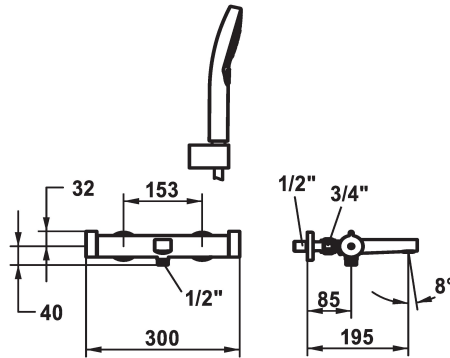

#### KWC-Nr.

**360003688**

brushed steel, AD 153, A 195, mit Brause, Schlauch und Halter

**360003703**

brushed steel, AD 153, A 195, ohne Brause, Schlauch und Halter

**360003704**

brushed steel, AD 153, A 195, ohne Wandanschlüsse, ohne Brause, Schlauch und Halter

- \* Thermostatische Präzisions-Regelheit
- konstante Wassertemperatur (auch bei netzseitigen Druckschwankungen)
- hohe Reaktionsgeschwindigkeit
- \* Wandanschlüsse 1/2" x 3/4", absperrbar L 40
- \* Lieferumfang:
- Handbrause KWC CHOICE-H 26.000.126.177
- Brausenhalter 26.000.622.177
- Brausenschlauch 1500 mm, Kunststoff 26.001.033.177

#### Technische Daten

Auslaufmenge	20 l/min (3bar)
Brausenabgang: Auslaufmenge	11.3 l/min (3bar)
Auslauf	fest
Brausegarnitur	mit Brause, Schlauch, Halter
Bedienung	seitenbedient
Farbcode	brushed steel
Installationsart	Wandmontage
Armaturtyp	Thermostat
Mass Höhe	32
Armaturengeräuschgruppe	I
Brausenabgang: Armaturengeräuschgruppe	I
Ausladung A	A 195
Energie Etikette	C
Anschluss Mass	153
Mass-Wasseraustritt	10
Material	Messing
teamNumber	725222.583

Auslaufmenge	20 l/min (3bar)
Brausenabgang: Auslaufmenge	11.3 l/min (3bar)
Auslauf	fest
Brausegarnitur	mit Brause, Schlauch, Halter
Bedienung	seitenbedient
Farbcode	brushed steel
Installationsart	Wandmontage
Armaturtyp	Thermostat
Mass Höhe	32
Armaturengeräuschgruppe	I
Brausenabgang: Armaturengeräuschgruppe	I
Ausladung A	A 195
Energie Etikette	C
Anschluss Mass	153
Mass-Wasseraustritt	10
Material	Messing
teamNumber	725222.583