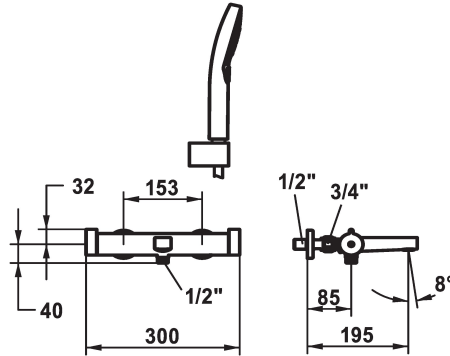

#### KWC-Nr.

**3600003687**

matt black, AD 153, A 195, mit Brause, Schlauch und Halter

**3600003689**

matt black, AD 153, A 195, ohne Brause, Schlauch und Halter

**3600003715**

matt black, AD 153, A 195, ohne Wandanschlüsse, ohne Brause, Schlauch und Halter

- \* Thermostatische Präzisions-Regelheit
- konstante Wassertemperatur (auch bei netzseitigen Druckschwankungen)
- hohe Reaktionsgeschwindigkeit
- \* Wandanschlüsse 1/2" x 3/4", absperrbar L 40
- \* Lieferumfang:
- Handbrause KWC CHOICE-H 26.000.126.176
- Brausenhalter 26.000.622.176
- Brausenschlauch 1500 mm, Kunststoff 26.001.033.176

#### Technische Daten

Auslaufmenge	20 l/min (3bar)
Brausenabgang: Auslaufmenge	11.3l/min (3bar)
Auslauf	fest
Brausegarnitur	mit Brause, Schlauch, Halter
Bedienung	seitenbedient
Farbcode	matt black
Installationsart	Wandmontage
Armaturtyp	Thermostat
Mass Höhe	32
Armaturengeräuschgruppe	I
Brausenabgang: Armaturengeräuschgruppe	I
Ausladung A	A 195
Energie Etikette	C
Anschluss Mass	153
Mass-Wasseraustritt	10
Material	Messing
teamNumber	725222.629

## KWC

Thermostatmischer - Wanne - Bad

Modell-Linie: **SHOWERCULTURE** | 26.009.703.176  
Duscharmaturen | Konventionelle Dusche

**SHOWERCULTURE Brausenschlauch**

**538513**  
26.001.033.176

**CHOICE -G Handbrause**