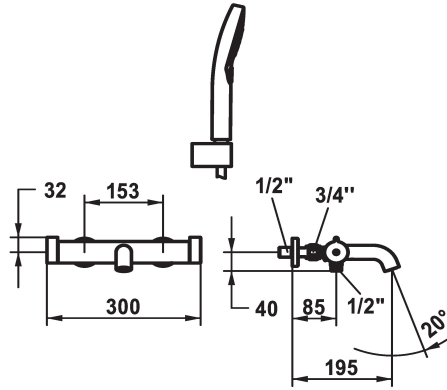

KWC

Mitigeur thermostatique - baignoire

Modell-Linie: SHOWERCULTURE | 26.009.503.177

Douches | Douches manuelles

KWC-No.

3600003680

brushed steel, AD 153, A 195, avec douchette, flexible et support

3600003682

brushed steel, AD 153, A 195, sans douchette, ni flexible, ni support

3600003684

brushed steel, AD 153, A 195, sans raccordements muraux, sans douchette, ni flexible, ni support

garniture de douche

avec douchette, flexible et support

- * Unité de régulation thermostatique de précision
- température d'eau constante (aussi en cas de fluctuation de pression sur le réseau)
- haute vitesse de réaction
- * Raccords avec pointeaux d'arrêt 1/2" x 3/4" L 40
- * Livraison:
 - Douche KWC CHOICE-G 26.000.125.177
 - Support de douchette 26.000.622.177
 - Flexible de douchette 1500 mm, en plastique 26.001.033.177

Données techniques

Débit
Sortie de douchette: Débit
goulot
garniture de douche
Commande
Code couleur
Type d'installation
Type de robinet
Dimension de la hauteur
Groupe de bruit pour la robinetterie
Sortie de douchette: Groupe de bruit pour la robinetterie
Projection A
Label énergétique
Connexion mesure
Dimension de la sortie d'eau
Matière
teamNumber