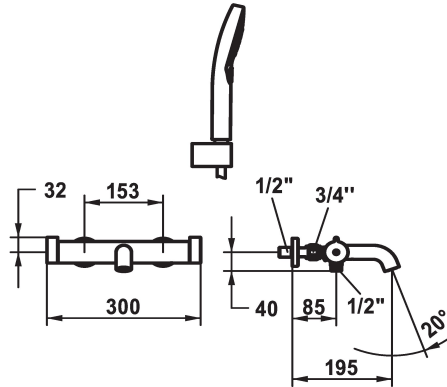

KWC

Thermostatischer - Wanne - Bad

Modell-Linie: **SHOWERCULTURE | 26.009.503.177**

Duscharmaturen | Konventionelle Dusche

KWC-Nr.

3600003680

brushed steel, AD 153, A 195, mit Brause, Schlauch und Halter

3600003682

brushed steel, AD 153, A 195, ohne Brause, Schlauch und Halter

3600003684

brushed steel, AD 153, A 195, ohne Wandanschlüsse, ohne Brause, Schlauch und Halter

Brausegarnitur

mit Brause, Schlauch, Halter

ohne Brause, Schlauch, Halter

- * Thermostatische Präzisions-Regelheit
- konstante Wassertemperatur (auch bei netzseitigen Druckschwankungen)
- hohe Reaktionsgeschwindigkeit
- * Wandanschlüsse 1/2" x 3/4", absperrbar L 40
- * Lieferumfang:
- Handbrause KWC CHOICE-G 26.000.125.177
- Brausenhalter 26.000.622.177
- Brausenschlauch 1500 mm, Kunststoff 26.001.033.177

20 l/min (3bar)
11.3 l/min (3bar)
fest
mit Brause, Schlauch, Halter
seitenbedient
brushed steel
Wandmontage
Thermostat
32
I
I
A 195
C
153
35
Messing
725225.583

Ersatzteile

**Service Schlüssel Neoperl © Caché ©,
STD, 24 mm, grau**