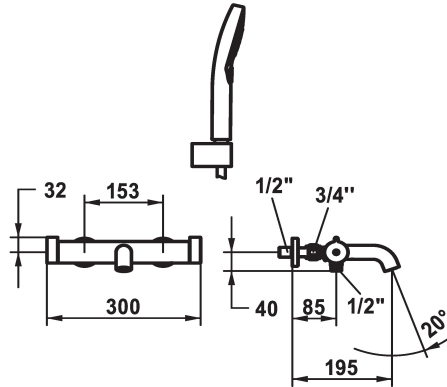

KWC

Miscelatore termostatico – vasca

Modell-Linie: SHOWERCULTURE | 26.009.503.176

Rubinerterie per doccia | Rubinetterie monocomando per doccia

KWC-No.

3600003659

matt black, AD 153, A 195, con doccia, tubo e supporto

* Manopola girevole per la regolazione di portata e la deviazione

* Con sicurezza antiriflusso

* Bocca fissa

- Neoperl® SLIM®

* Unità di regolazione termostatica di precisione

- temperatura dell'acqua costante (anche in caso di oscillazioni di pressione nella rete)

- elevata velocità di reazione

* Raccordi a parete 1/2" x 3/4", serrabili L 40

* Incluso nella fornitura:

- Doccetta KWC CHOICE-G 26.000.125.176

- Supporto doccia 26.000.622.176

- Tubo flessibile per doccia 1500 mm, plastica 26.001.033.176

Modell-Linie: **SHOWERCULTURE** | 26.009.503.176

Rubinerie per doccia | Rubinetterie monocomando per doccia

**Chiave servizio Neoperl © Caché ©,
STD, 24 mm, grigio**

635231
Z.635.231

**SHOWERCULTURE Tubo flessibile per
doccia**