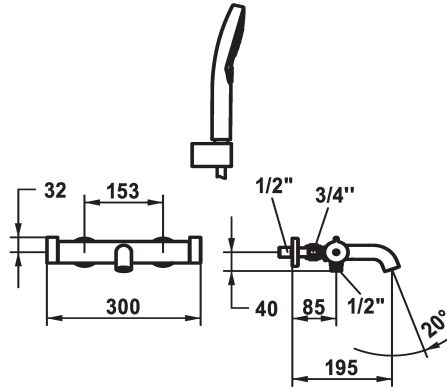

KWC

Mitigeur thermostatique - baignoire

Modell-Linie: **SHOWERCULTURE** | 26.009.503.176

Douches | Douches manuelles

KWC-No.

3600003659

avec douchette, flexible et support

3600003681

- * Unité de régulation thermostatique de précision
- température d'eau constante (aussi en cas de fluctuation de pression sur le réseau)
- haute vitesse de réaction
- * Raccords avec pointeaux d'arrêt 1/2" x 3/4" L 40
- * Livraison:
- Douche KWC CHOICE-G 26.000.125.176
- Support de douchette 26.000.622.176
- Flexible de douchette 1500 mm, en plastique 26.001.033.176

Données techniques

Débit
Sortie de douchette: Débit
goulot
garniture de douche
Commande
Code couleur
Type d'installation
Type de robinet
Dimension de la hauteur
Groupe de bruit pour la robinetterie
Sortie de douchette: Groupe de bruit pour la robinetterie
Projection A
Label énergétique
Connexion mesure
Dimension de la sortie d'eau
Matière
teamNumber

20 l/min (3bar)
11.3 l/min (3bar)
Fixe
avec douchette, flexible et support
commande latérale
mat black
Montage mural
Thermostat
32
l
l
A195
C
153
35
Laiton
725225.629

Pièces de rechange

Service clé Neoperl © Caché ©, STD, 24 mm, gris