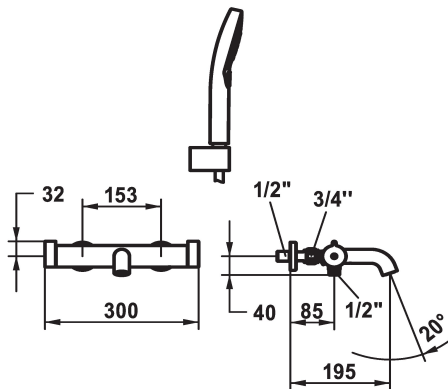

#### KWC-Nr.

**3600003659**  
 matt black, AD 153, A 195, mit Brause, Schlauch und Halter

**3600003681**  
 matt black, AD 153, A 195, ohne Brause, Schlauch und Halter

**3600003683**  
 matt black, AD 153, A 195, ohne Wandanschlüsse, ohne Brause, Schlauch und Halter

## KWC

Thermostatmischer - Wanne - Bad

Modell-Linie: **SHOWERCULTURE** | 26.009.503.176

Duscharmaturen | Konventionelle Dusche

**Service Schlüssel Neoperl © Caché ©,  
STD, 24 mm, grau**

**635231**  
Z.635.231