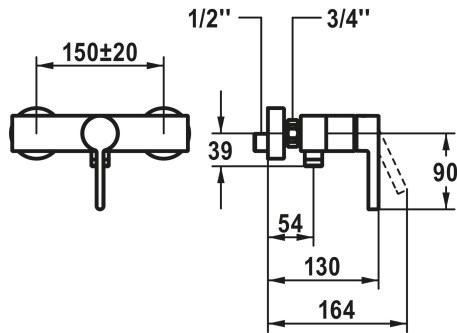

## KWC BEVO Hebelmischer - Bad

Modell-Linie: BEVO | 21.422.330.177  
Duscharmaturen | Konventionelle Dusche

### KWC-Nr.

**360003657**

matt black, AD150 ± 20, ohne Brausegarnitur und Halter

**360003658**

brushed steel, AD150 ± 20, ohne Brausegarnitur und Halter

- Temperaturbegrenzung

\* Wandanschlüsse 1/2" x 1/2", nicht abspernbar exzentrisch 10 mm

frontbedient

Farbcode

brushed steel

Installationsart

Wandmontage

Armaturtyp

Hebelmischer

Mass Höhe