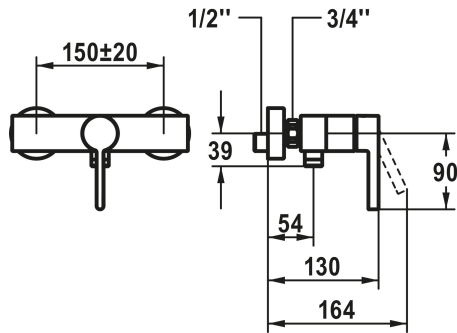

KWC BEVO Hebelmischer - Bad

Modell-Linie: BEVO | 21.422.330.177
Duscharmaturen | Konventionelle Dusche

KWC-Nr.

360003657

matt black, AD150 ± 20, ohne Brausegarnitur und Halter

360003658

brushed steel, AD150 ± 20, ohne Brausegarnitur und Halter

Farbcode

matt black

brushed steel

* Hebelmischer

* Eigensicher gegen Rückfließen

* KWC Steuerpatrone M 35 OP

- mit Keramikscheibentechnik

- Auslaufmenge und Temperatur stufenlos einstellbar

- Temperaturbegrenzung

* Wandanschlüsse 1/2" x 1/2", nicht absperrbar exzentrisch 10 mm

Technische Daten

Brausenabgang: Auslaufmenge

12 l/min (3 bar)

Auslauf

fest

Brausegarnitur

Hebelmischer

Mass Höhe

30

Brausenabgang: Armaturengeräuschgruppe

I

Energie Etikette

C

Anschluss Mass