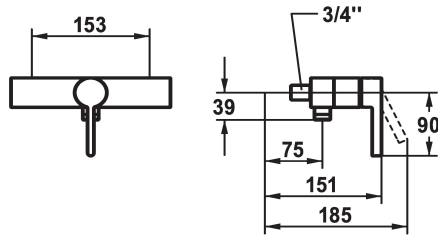

KWC BEVO

Miscelatore a leva – doccia

Modell-Linie: BEVO | 21.422.010.1760G

Rubinerterie per doccia | Rubinetterie monocomando per doccia

KWC-No.

3600003650

matt black, AD 153, con doccia e tubo

3600003652

NEW

* Miscelatore a leva
* Con sicurezza antiriflusso
* KWC cartuccia M 35 OP

- con tecnica a dischi in ceramica
- regolazione continua della portata e della temperatura
- limitazione della temperatura

Dati tecnici

Uscita doccia: Portata

12 l/min (3bar)

Raccordo

senza raccordi

bocca

Fissato

set doccia

senza doccia, tubo

Dimensioni in altezza

15

Uscita doccia: Classe di rumorosità

I

Etichetta energetica

C

Connection measure

153