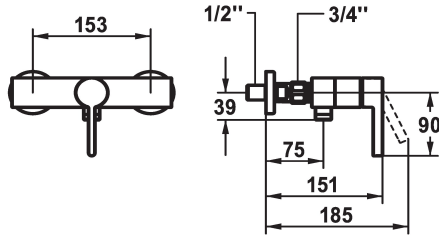

KWC BEVO

Miscelatore a leva – doccia

Modell-Linie: BEVO | 21.422.310.177

Rubinerterie per doccia | Rubinetterie monocomando per doccia

KWC-No.

3600003651

brushed steel, AD 153, con doccia e tubo

3600003653

brushed steel, AD 153, senza doccia e tubo

3600003655

brushed steel, AD 153, senza raccordi a parete, senza doccia e tubo

set doccia

con doccia, tubo

senza doccia, tubo

senza raccordi

senza doccia, tubo

NEW

- * Miscelatore a leva
- * Con sicurezza antiriflusso
- * KWC cartuccia M 35 OP
- con tecnica a dischi in ceramica

- regolazione continua della portata e della temperatura
- limitazione della temperatura
- * Raccordi a parete 1/2" x 1/2", serrabili L 40

azionamento frontale

Codice colore

brushed steel

Tipo di installazione

Installazione a parete

Tipo di rubinetto

Hebelmischer

Dimensioni in altezza