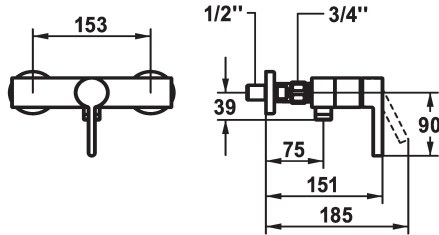

KWC BEVO Mitigeur à levier - douche

Modell-Linie: BEVO | 21.422.310.177
Douches | Douches manuelles

KWC-No.

3600003651
brushed steel, AD 153, avec douchette et flexible

3600003653
brushed steel, AD 153, sans douchette ni flexible

3600003655
brushed steel, AD 153, sans raccordements muraux, sans douchette ni flexible

- * Mitigeur à levier
- * Anti-refoulement intégré
- * KWC cartouche M 35 OP
- avec technique à disques céramique

Données techniques

Sortie de douchette: Débit
goulot
garniture de douche
Commande
Code couleur
Type d'installation
Type de robinet
Dimension de la hauteur
Sortie de douchette: Groupe de bruit pour la robinetterie
Label énergétique
Connexion mesure
Matière
teamNumber

garniture de douche

avec douchette, flexible
sans douchette, flexible
sans raccordements
sans douchette, flexible

- réglage de débit et de température continu
- limitation de température
- * Raccords avec pointeaux d'arrêt 1/2" x 1/2" L 40