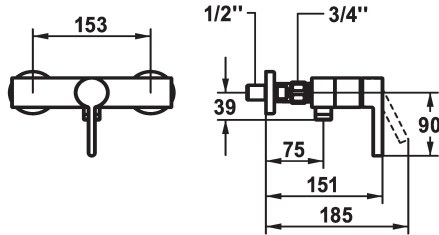

### KWC-Nr.

**3600003651**  
brushed steel, AD 153, mit Brause und Schlauch

**3600003653**  
brushed steel, AD 153, ohne Brause und Schlauch

**3600003655**  
brushed steel, AD 153, ohne Wandanschlüsse, ohne Brause und Schlauch