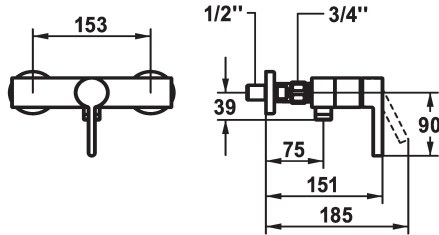

KWC BEVO Mitigeur à levier - douche

Modell-Linie: BEVO | 21.422.310.176
Douches | Douches manuelles

KWC-No.

3600003650
matt black, AD 153, avec douchette et flexible

3600003652
matt black, AD 153, sans douchette ni flexible

3600003654
matt black, AD 153, sans raccordements muraux, sans douchette ni flexible

- * Mitigeur à levier
- * Anti-refoulement intégré
- * KWC cartouche M 35 OP
- avec technique à disques céramique

Données techniques

Sortie de douchette: Débit
goulot
garniture de douche
Commande
Code couleur
Type d'installation
Type de robinet
Dimension de la hauteur
Sortie de douchette: Groupe de bruit pour la robinetterie
Label énergétique
Connexion mesure
Matière
teamNumber

garniture de douche

avec douchette, flexible	
sans douchette, flexible	
sans raccordements	sans douchette, flexible

- réglage de débit et de température continu
- limitation de température
- * Raccords avec pointeaux d'arrêt 1/2" x 1/2" L 40