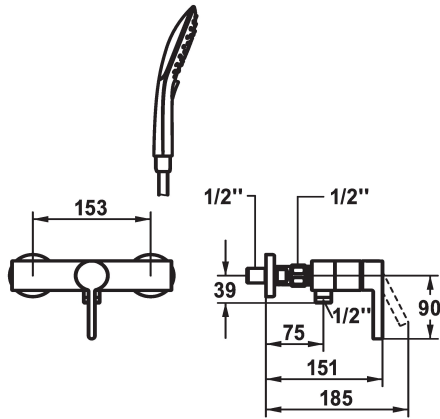

## KWC BEVO

Miscelatore a leva – doccia

Modell-Linie: BEVO | 21.422.010.177

Rubinetterie per doccia | Rubinetterie monocomando per doccia

### KWC-No.

**3600003651**

brushed steel, AD 153, con doccia e tubo

**3600003653**

brushed steel, AD 153, senza doccia e tubo

**3600003655**

brushed steel, AD 153, senza raccordi a parete, senza doccia e tubo

\* KWC cartuccia M 35 OP

- con tecnica a dischi in ceramica

- regolazione continua della portata e della temperatura

- limitazione della temperatura

\* Raccordi a parete 1/2" x 1/2", serrabili L 40

\* Incluso nella fornitura:

- Doccetta KWC CHOICE-G 26.000.125.177

- Tubo flessibile per doccia 1500 mm, plastica 26.001.033.177