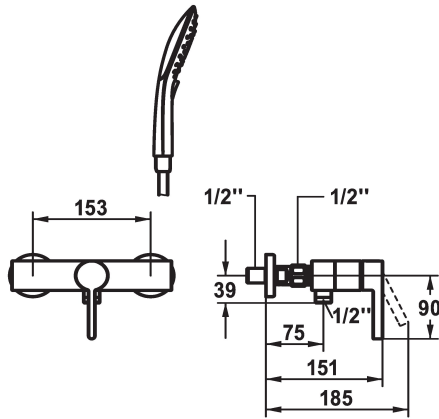

KWC BEVO Mitigeur à levier - douche

Modell-Linie: BEVO | 21.422.010.176
Douches | Douches manuelles

KWC-No.

3600003650
matt black, AD 153, avec douchette et flexible

3600003652
matt black, AD 153, sans douchette ni flexible

3600003654
matt black, AD 153, sans raccordements muraux, sans douchette ni flexible

garniture de douche

avec douchette, flexible

sans douchette, flexible

sans raccordements sans douchette, flexible

NEW

- * Mitigeur à levier
- * Anti-refoulement intégré
- * KWC cartouche M 35 OP
- avec technique à disques céramique
- réglage de débit et de température continu

- limitation de température
- * Raccords avec pointeaux d'arrêt 1/2" x 1/2" L 40
- * Livraison:
- Douche KWC CHOICE-G 26.000.125.176
- Flexible de douchette 1500 mm, en plastique 26.001.033.176

Données techniques

Sortie de douchette: Débit
goulot
garniture de douche
Commande
Code couleur
Type d'installation
Type de robinet
Dimension de la hauteur
Sortie de douchette: Groupe de bruit pour la robinetterie
Label énergétique
Connexion mesure
Matière
teamNumber