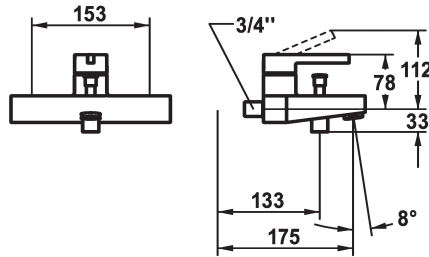

KWC BEVO

Miscelatore a leva – vasca

Modell-Linie: BEVO | 20.422.013.1770G

Rubinerterie per doccia | Rubinerterie per vasca da bagno

KWC-No.

360003642

brushed steel, AD 153, A 175, con doccia, tubo e supporto

360003645

brushed steel, AD 153, A 175, senza doccia, tubo e supporto

360003647

brushed steel, AD 153, A 175, senza raccordi a parete, senza doccia, tubo e supporto

set doccia

con doccia, tubo e supporto

senza doccia, tubo e supporto

montaggio fisso

Tipo di rubinetto

Hebelmischer

Dimensioni in altezza

78

Classe di rumorosità

II

Uscita doccia: Classe di rumorosità

I

Proiezione A

A175

Etichetta energetica

C

Connection measure

153

Dimensioni uscita acqua