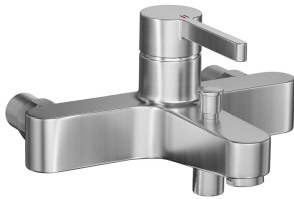

KWC BEVO

Miscelatore a leva – vasca

Modell-Linie: BEVO | 20.422.013.1770G

Rubinerterie per doccia | Rubinerterie per vasca da bagno

KWC-No.

360003642

brushed steel, AD 153, A 175, con doccia, tubo e supporto

360003645

brushed steel, AD 153, A 175, senza doccia, tubo e supporto

360003647

brushed steel, AD 153, A 175, senza raccordi a parete, senza doccia, tubo e supporto

set doccia

con doccia, tubo e supporto

senza doccia, tubo e supporto

senza raccordi

senza doccia, tubo e supporto

NEW

- * Miscelatore a leva
- * Commutazione con riposizionamento automatico
- * Con sicurezza antiriflusso
- * Bocca fissa
- Neoperl® Cascade®

- * KWC cartuccia M 35 OP
- con tecnica a dischi in ceramica
- regolazione continua della portata e della temperatura
- limitazione della temperatura

Fissato

set doccia

senza doccia, tubo e supporto

Operazione

azionamento superiore

Codice colore

brushed steel

Tipo di installazione