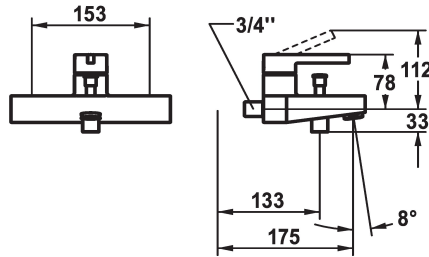

KWC BEVO Hebelmischer - Wanne - Bad

Modell-Linie: BEVO | 20.422.013.1770G
Duscharmaturen | Wannenmischer

KWC-Nr.

360003642

brushed steel, AD 153, A 175, mit Brause, Schlauch und Halter

360003645

brushed steel, AD 153, A 175, ohne Brause, Schlauch und Halter

Brausegarnitur

mit Brause, Schlauch, Halter

ohne Brause, Schlauch, Halter

ohne Raccords

ohne Brause, Schlauch, Halter

- * KWC Steuerpatrone M 35 OP
- mit Keramikscheibentechnik
- Auslaufmenge und Temperatur stufenlos einstellbar
- Temperaturbegrenzung

Installationsart

Standmontage

Armaturtyp

Hebelmischer

Mass Höhe

78

Armaturengeräuschgruppe

II