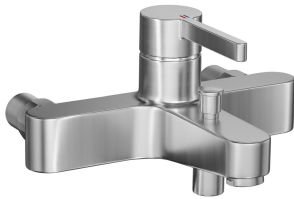

KWC BEVO Hebelmischer - Wanne - Bad

Modell-Linie: BEVO | 20.422.013.1770G
Duscharmaturen | Wannenmischer

KWC-Nr.

360003642

brushed steel, AD 153, A 175, mit Brause, Schlauch und Halter

360003645

brushed steel, AD 153, A 175, ohne Brause, Schlauch und Halter

360003647

brushed steel, AD 153, A 175, ohne Wandanschlüsse, ohne Brause, Schlauch und Halter

- * Hebelmischer
- * Umstellung mit automatischer Rückstellung
- * Eigensicher gegen Rückfließen
- * Auslauf fest
- Neoperl® Cascade®

Brausegarnitur

mit Brause, Schlauch, Halter

ohne Brause, Schlauch, Halter

ohne Raccords

ohne Brause, Schlauch, Halter

- * KWC Steuerpatrone M 35 OP
- mit Keramikscheibentechnik
- Auslaufmenge und Temperatur stufenlos einstellbar
- Temperaturbegrenzung

Auslauf

fest

Brausegarnitur

ohne Brause, Schlauch, Halter

Bedienung

topbedient

Farbcode

brushed steel