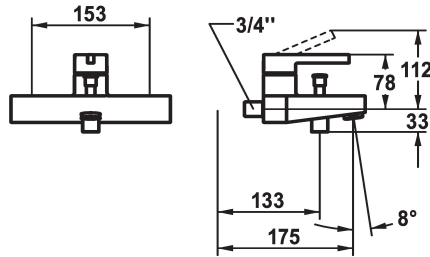

## KWC BEVO

Miscelatore a leva – vasca

Modell-Linie: BEVO | 20.422.013.1760G

Rubinerterie per doccia | Rubinerterie per vasca da bagno

montaggio fisso

Tipo di rubinetto

Hebelmischer

Dimensioni in altezza

78

Classe di rumorosità

II

Uscita doccia: Classe di rumorosità

I

Proiezione A

A175

Etichetta energetica

C

Connection measure

153

Dimensioni uscita acqua