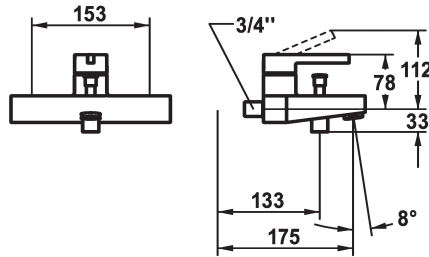

KWC BEVO

Mitigeur à levier - baignoire

Modell-Linie: BEVO | 20.422.013.1760G

Douches | Robinetteries de baignoire

KWC-No.

3600003640

matt black, AD 153, A 175, avec douchette, flexible et support

3600003644

- * KWC cartouche M 35 OP
- avec technique à disques céramique
- réglage de débit et de température continu
- limitation de température

Données techniques

Débit
Sortie de douchette: Débit
Raccord
goulot
garniture de douche
Commande
Code couleur
Type d'installation
Type de robinet
Dimension de la hauteur
Groupe de bruit pour la robinetterie
Sortie de douchette: Groupe de bruit pour la robinetterie
Projection A
Label énergétique
Connexion mesure
Dimension de la sortie d'eau
Matière
teamNumber
sanitasTroeschNumber