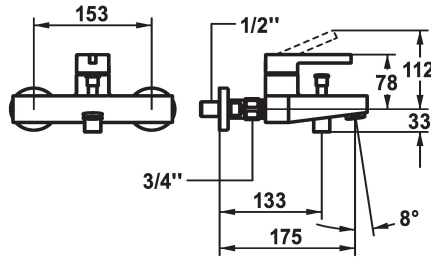

KWC BEVO

Miscelatore a leva – vasca

Modell-Linie: BEVO | 20.422.313.177

Rubinerterie per doccia | Rubinerterie per vasca da bagno

KWC-No.

360003642

brushed steel, AD 153, A 175, con doccia, tubo e supporto

360003645

senza raccordi

senza doccia, tubo e supporto

NEW

- * Miscelatore a leva
- * Commutazione con riposizionamento automatico
- * Con sicurezza antiriflusso
- * Bocca fissa
- Neoperl® Cascade®

- * KWC cartuccia M 35 OP
- con tecnica a dischi in ceramica
- regolazione continua della portata e della temperatura
- limitazione della temperatura
- * Raccordi a parete 1/2" x 3/4", serrabili L 40

Dati tecnici

Portata	20 l/min (3 bar)
Uscita doccia: Portata	12 l/min (3 bar)
bocca	Fissato
set doccia	senza doccia, tubo e supporto
Operazione	azionamento superiore
Codice colore	brushed steel
Tipo di installazione	montaggio fisso
Tipo di rubinetto	Hebelmischer
Dimensioni in altezza	78
Classe di rumorosità	II
Uscita doccia: Classe di rumorosità	I
Proiezione A	A175
Etichetta energetica	C
Connection measure	153
Dimensioni uscita acqua	10
Materiale	Ottone
teamNumber	725411.583

Portata	20 l/min (3 bar)
Uscita doccia: Portata	12 l/min (3 bar)
bocca	Fissato
set doccia	senza doccia, tubo e supporto
Operazione	azionamento superiore
Codice colore	brushed steel
Tipo di installazione	montaggio fisso
Tipo di rubinetto	Hebelmischer
Dimensioni in altezza	78
Classe di rumorosità	II
Uscita doccia: Classe di rumorosità	I
Proiezione A	A175
Etichetta energetica	C
Connection measure	153
Dimensioni uscita acqua	10
Materiale	Ottone
teamNumber	725411.583