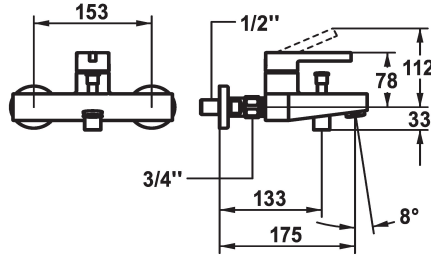

## KWC BEVO

Mitigeur à levier - baignoire

Modell-Linie: BEVO | 20.422.313.177

Douches | Robinetteries de baignoire

### KWC-No.

**3600003642**

brushed steel, AD 153, A 175, avec douchette, flexible et support

**3600003645**

brushed steel, AD 153, A 175, sans douchette, ni flexible, ni support

**3600003647**

brushed steel, AD 153, A 175, sans raccordements muraux, sans douchette, ni flexible, ni support

### Données techniques

Débit
Sortie de douchette: Débit
goulot
garniture de douche
Commande
Code couleur
Type d'installation
Type de robinet
Dimension de la hauteur
Groupe de bruit pour la robinetterie
Sortie de douchette: Groupe de bruit pour la robinetterie
Projection A
Label énergétique
Connexion mesure
Dimension de la sortie d'eau
Matière
teamNumber