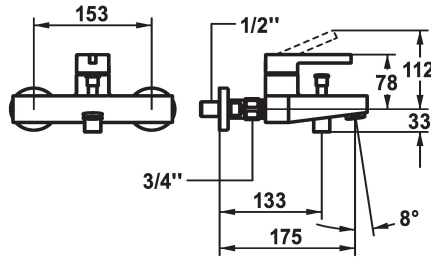

KWC BEVO

Miscelatore a leva – vasca

Modell-Linie: BEVO | 20.422.313.176

Rubinerterie per doccia | Rubinerterie per vasca da bagno

KWC-No.

360003640

matt black, AD 153, A 175, con doccia, tubo e supporto

360003644

set doccia

con doccia, tubo e supporto

senza doccia, tubo e supporto

senza raccordi

senza doccia, tubo e supporto

- * KWC cartuccia M 35 OP
- con tecnica a dischi in ceramica
- regolazione continua della portata e della temperatura
- limitazione della temperatura
- * Raccordi a parete 1/2" x 3/4", serrabili L 40

NEW

Dati tecnici

Portata
Uscita doccia: Portata
bocca
set doccia
Operazione
Codice colore
Tipo di installazione
Tipo di rubinetto
Dimensioni in altezza
Classe di rumorosità
Uscita doccia: Classe di rumorosità
Proiezione A
Etichetta energetica
Connection measure
Dimensioni uscita acqua
Materiale
teamNumber

20 l/min (3 bar)
12 l/min (3 bar)
Fissato
senza doccia, tubo e supporto
azionamento superiore
matt black
montaggio fisso
Hebelmischer
78
II
I
A175
C
153
10
Ottone
725411.629

Pezzi di ricambio

KWC BEVO

Miscelatore a leva – vasca