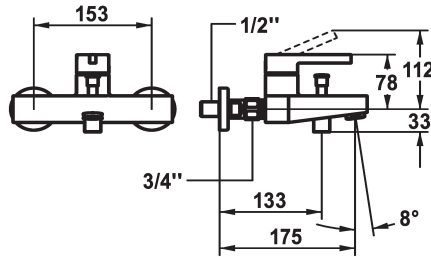

KWC BEVO Mitigeur à levier - baignoire

Modell-Linie: BEVO | 20.422.313.176
Douches | Robinetteries de baignoire

KWC-No.

360003640
matt black, AD 153, A 175, avec douchette, flexible et support

360003644
matt black, AD 153, A 175, sans douchette, ni flexible, ni support

garniture de douche

avec douchette, flexible et support

sans douchette, flexible et support

sans raccordements sans douchette, flexible et support

- * KWC cartouche M 35 OP
- avec technique à disques céramique
- réglage de débit et de température continu
- limitation de température
- * Raccords avec pointeaux d'arrêt 1/2" x 3/4" L 40

Données techniques

Débit
Sortie de douchette: Débit
goulot
garniture de douche
Commande
Code couleur
Type d'installation
Type de robinet
Dimension de la hauteur
Groupe de bruit pour la robinetterie
Sortie de douchette: Groupe de bruit pour la robinetterie
Projection A
Label énergétique
Connexion mesure
Dimension de la sortie d'eau
Matière
teamNumber

20 l/min (3 bar)
12 l/min (3 bar)
Fixe
sans douchette, flexible et support
commande par le haut
matt black
montage vertical
Hebelmischer
78
II
I
A175
C
153
10
Laiton
725411.629

Pièces de rechange

KWC BEVO