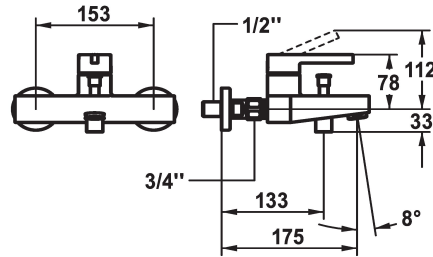

## KWC BEVO Hebelmischer - Wanne - Bad

Modell-Linie: BEVO | 20.422.313.176  
Duscharmaturen | Wannenmischer