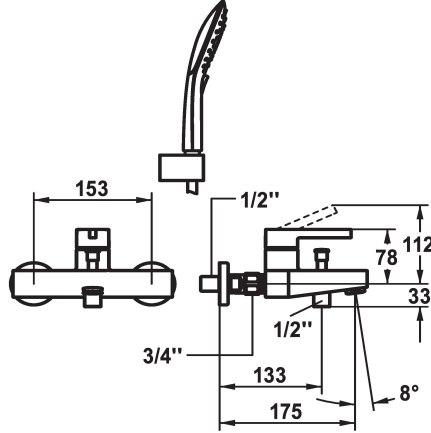

## KWC BEVO

Mitigeur à levier - baignoire

Modell-Linie: BEVO | 20.422.013.177

Douches | Robinetteries de baignoire

### KWC-No.

**3600003642**

brushed steel, AD 153, A 175, avec douchette, flexible et support

**3600003645**

brushed steel, AD 153, A 175, sans douchette, ni flexible, ni support

**3600003647**

brushed steel, AD 153, A 175, sans raccordements muraux, sans douchette, ni flexible, ni support

- réglage de débit et de température continu
- limitation de température
- \* Raccords avec pointeaux d'arrêt 1/2" x 3/4" L 40
- \* Livraison:
- Douche KWC CHOICE-G 26.000.125.177
- Support de douchette 26.000.622.177
- Flexible de douchette 1500 mm, en plastique 26.001.033.177

### Données techniques

Débit
Sortie de douchette: Débit
goulot
garniture de douche
Commande
Code couleur
Type d'installation
Type de robinet
Dimension de la hauteur
Groupe de bruit pour la robinetterie
Sortie de douchette: Groupe de bruit pour la robinetterie
Projection A
Label énergétique
Connexion mesure
Dimension de la sortie d'eau
Matière
teamNumber