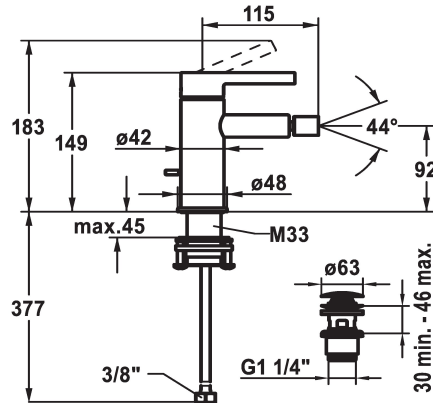

KWC BEVO Eengreepsmengkraan - Bidet

Modell-Linie: BEVO | 13.421.641.177FL
Douches | Badkranen

KWC-No.

124618
chromeline, A 115, flexible connection hoses, with pop-up valve

3600003608
matt black, A115, flexibele aansluitslangen, met Push Open

- temperatuurbegrenzing
- * Flexibele aansluitslangen 3/8"
- * QuickInstallation - Bevestiging met draadfitting met borgschroeven
- * Tafelboring ø35 mm
- * Levering:
- KWC afvoerkraan Push Open 2 in 1 Z.538.321.177

Technical Data

A_Spout_Spray

4.5 l/min (3 bar)

afvoergarnituur

met Push open

Connection

flexibele aansluitslangen

uitloop

A

Afmetingen wateruitlaat

92

Materiaal

Messing