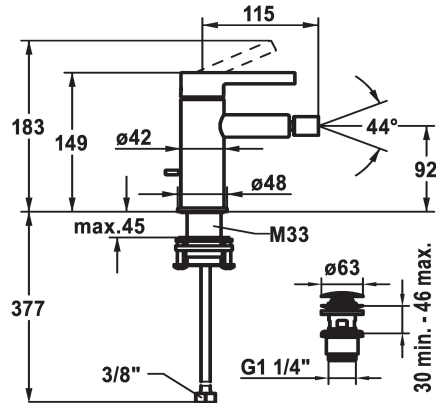

KWC BEVO Eengreepsmengkraan - Bidet

Modell-Linie: BEVO | 13.421.641.177FL
Douches | Badkranen

KWC-No.

124618
chromeline, A 115, flexible connection hoses, with pop-up valve

3600003608
matt black, A115, flexibele aansluitslangen, met Push Open

3600003633
brushed steel, A115, flexibele aansluitslangen, met Push Open

Kleurcode

chromeline

matt black

brushed steel

NEW

- * Eengreepsmengkraan
- * EcoProtect - waterbesparende inrichting
- * Vaste uitloop
- kogelgewricht-Neoperl® Caché®
- * KWC patroon M 35 OP
- met keramische-schijventechniek
- debiet en temperatuur traploos instelbaar

- temperatuurbegrenzing
- * Flexibele aansluitslangen 3/8"
- * QuickInstallation - Bevestiging met draadfitting met borgschroeven
- * Tafelboring ø35 mm
- * Levering:
- KWC afvoerkraan Push Open 2 in 1 Z.538.321.177

Technical Data

Doorstroomhoeveelheid

4.5 l/min (3 bar)

afvoergarnituur

met Push open

schroefverbindingen

flexibele aansluitslangen

uitloop