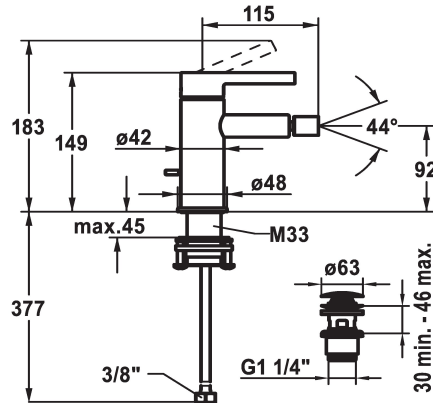

KWC BEVO

Miscelatore a leva – bidet

Modell-Linie: BEVO | 13.421.641.177FL

Rubinerterie per doccia | Rubinerterie per vasca da bagno

KWC-No.

124618

chromeline, A 115, tubi flessibili di collegamento, con piletta

NEW

- limitazione della temperatura

* Tubi flessibili di collegamento da 3/8"

* QuickInstallation - Fissaggio tramite raccordo filettato con viti di arresto

* Foratura ø35 mm

* Incluso nella fornitura:

- Valvola di scarico KWC Push Open 2 in 1 Z.538.321.177

Dati tecnici

Portata

4.5 l/min (3 bar)

scarico

con Push open

Raccordo

tubi di collegamento flessibili

bocca

A

Dimensioni uscita acqua

92

Materiale

Ottone

Pezzi di ricambio

KWC BEVO

Miscelatore a leva – bidet