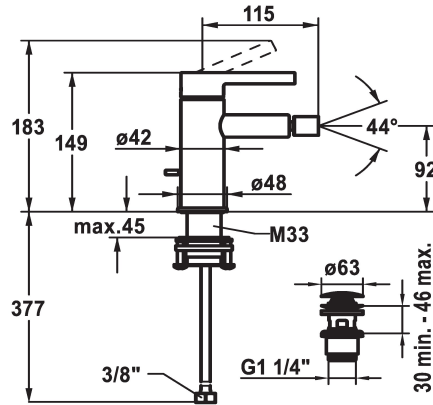

## KWC BEVO

Miscelatore a leva – bidet

Modell-Linie: BEVO | 13.421.641.177FL

Rubinerterie per doccia | Rubinerterie per vasca da bagno

### KWC-No.

**124618**

chromeline, A 115, tubi flessibili di collegamento, con piletta

**3600003608**

matt black, A115, flexible connection hoses, with Push Open

**3600003633**

brushed steel, A115, tubi di collegamento flessibili, con Push Open

### Codice colore

chromeline

matt black

brushed steel

- limitazione della temperatura

\* Tubi flessibili di collegamento da 3/8"

\* QuickInstallation - Fissaggio tramite raccordo filettato con viti di arresto

\* Foratura ø35 mm

\* Incluso nella fornitura:

- Valvola di scarico KWC Push Open 2 in 1 Z.538.321.177

NEW