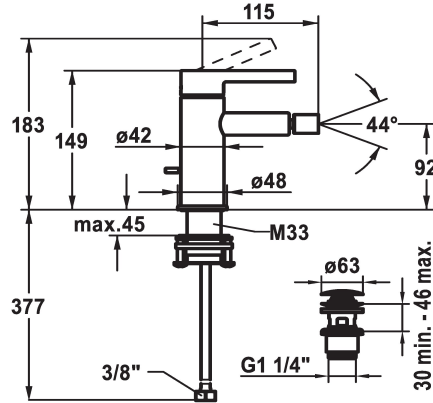

## KWC BEVO

Mitigeur à levier - bidet

Modell-Linie: BEVO | 13.421.641.177FL

Douches | Robinetteries de baignoire

### KWC-No.

**124618**  
chromeline, A 115, raccords flexibles, avec vidage

**360003608**  
matt black, A115, tuyaux de raccordement flexibles, avec Push Open

**360003633**  
brushed steel, A115, tuyaux de raccordement flexibles, avec Push Open

### Code couleur

chromeline

matt black

brushed steel

NEW

- limitation de température
- \* Raccords flexibles 3/8"
- \* QuickInstallation - Fixation à l'aide de raccords filetés avec vis de blocage
- Perçage utile ø35 mm
- \* Livraison:
- Garniture de vidage KWC Push Open 2 in 1 Z.538.321.177

### Données techniques

Débit
vidage
Raccord
goulot
Commande
Code couleur
Type d'installation
Type de robinet
Dimension de la hauteur
Groupe de bruit pour la robinetterie
Projection A
Label énergétique
Dimension de la sortie d'eau
Matière