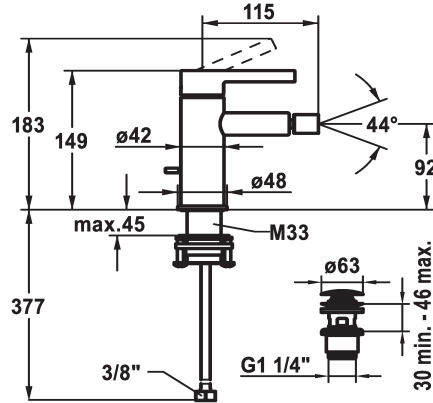

KWC BEVO Mitigeur à levier - bidet

Modell-Linie: BEVO | 13.421.641.177FL
Douches | Robinetteries de baignoire

KWC-No.

124618
chromeline, A 115, raccords flexibles, avec vidage

360003608
matt black, A115, tuyaux de raccordement flexibles, avec Push Open

360003633
brushed steel, A115, tuyaux de raccordement flexibles, avec Push Open

Code couleur

chromeline

matt black

brushed steel

NEW

- * Mitigeur à levier
- * EcoProtect - économiseur d'eau
- * Bec fixe
- Neoperl® à rotule Caché®
- * KWC cartouche M 35 OP
- avec technique à disques céramique
- réglage de débit et de température continu

- limitation de température
- * Raccords flexibles 3/8"
- * QuickInstallation - Fixation à l'aide de raccords filetés avec vis de blocage
- Perçage utile 35 mm
- * Livraison:
- Garniture de vidage KWC Push Open 2 in 1 Z.538.321.177

Données techniques

Débit	4,5 l/min (3 bar)
vidage	avec Push open
Raccord	tuyaux de raccordement flexibles
goulot	Fixe
Commande	commande par le haut
Code couleur	brushed steel
Type d'installation	montage vertical
Type de robinet	Hebelmischer
Dimension de la hauteur	149
Groupe de bruit pour la robinetterie	I
Projection A	A115
Label énergétique	A
Dimension de la sortie d'eau	92
Matière	Laiton
teamNumber	725695.583
sanitasTroeschNumber	6111 889.490