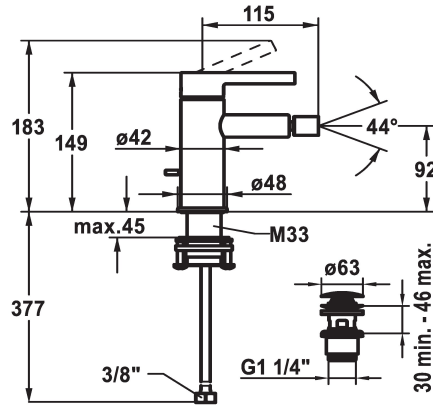

## KWC BEVO

Mitigeur à levier - bidet

Modell-Linie: BEVO | 13.421.641.177FL

Douches | Robinetteries de baignoire

### KWC-No.

**124618**  
chromeline, A 115, raccords flexibles, avec vidage

**360003608**  
matt black, A115, tuyaux de raccordement flexibles, avec Push Open

**360003633**  
brushed steel, A115, tuyaux de raccordement flexibles, avec Push Open

- \* Mitigeur à levier
- \* EcoProtect - économiseur d'eau
- \* Bec fixe
- Neoperl® à rotule Caché®
- \* KWC cartouche M 35 OP
- avec technique à disques céramique
- réglage de débit et de température continu

### Code couleur

chromeline

matt black

brushed steel

NEW

- limitation de température
- \* Raccords flexibles 3/8"
- \* QuickInstallation - Fixation à l'aide de raccords filetés avec vis de blocage
- Perçage utile 35 mm
- \* Livraison:
- Garniture de vidage KWC Push Open 2 in 1 Z.538.321.177