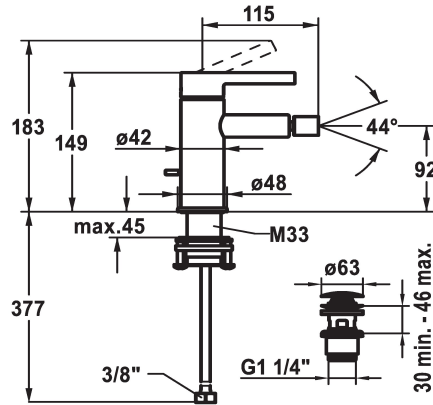

KWC BEVO Monomando - Bidé

Modell-Linie: BEVO | 13.421.641.177FL
Duchas | Grifos de bañera

KWC-No.

124618
chromeline, A 115, flexible connection hoses, with pop-up valve

3600003608
negro mate, A115, tubos de conexión flexibles, con Push Open

3600003633
acero cepillada, A115, tubos de conexión flexibles, con Push Open

- * Monomando
- * EcoProtect - dispositivo de ahorro de agua
- * Caño fijo
- articulación esférica Neoperl® Caché®
- * KWC cartucho M 35 OP
- con tecnología de discos cerámicos
- caudal y temperatura regulables

Código de color

chromeline

matt black

brushed steel

NEW

- limitador de temperatura
- * Tubos conexión flexibles 3/8"
- * QuickInstallation - Fijación mediante conexión roscada con tornillos de fijación
- * Medida orificios ø35 mm
- * Volumen de entrega:
- Válvula vaciado KWC Push Open 2 in 1 Z.538.321.177

A

Dimensión de la altura

92

Material

Latón

Piezas de recambio

KWC BEVO Monomando - Bidé

Modell-Linie: BEVO | 13.421.641.177FL
Duchas | Grifos de bañera