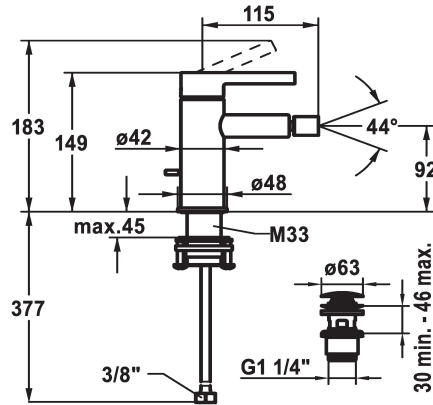

KWC BEVO Hebelmischer - Bidet - Bad

Modell-Linie: BEVO | 13.421.641.177FL
Duscharmaturen | Wannenmischer

KWC-Nr.

124618
chromeline, A 115, flexible Anschlusschläuche, mit Ablaufgarnitur

360003608
matt black, A115, flexible Anschlusschläuche, mit Push Open

360003633
brushed steel, A115, flexible Anschlusschläuche, mit Push Open

Farbcode

chromeline

matt black

brushed steel

NEW

- * Hebelmischer
- * EcoProtect - Wasserspareinrichtung
- * Auslauf fest
- Kugelgelenk-Neoperl® Caché®
- * KWC Steuerpatrone M 35 OP
- mit Keramikscheibentechnik
- Auslaufmenge und Temperatur stufenlos einstellbar

- Temperaturbegrenzung
- * Flexible Anschlusschläuche 3/8"
- * QuickInstallation - Befestigung mit Gewindestutzen M33 x 1.5 mit Feststellschrauben
- Tischbohrung ø35 mm
- * Lieferumfang:
- KWC Ablaufventil Push Open 2 in 1 Z.538.321.177

Technische Daten

Auslaufmenge	4.5 l/min (3 bar)
Ablaufgarnitur	mit Push open
Anschluss	Flexible Anschlusschläuche
Auslauf	fest
Bedienung	topbedient
Farbcode	brushed steel
Installationsart	Standmontage
Armaturtyp	Hebelmischer
Mass Höhe	149
Armaturengeräuschgruppe	I
Ausladung A	A 115
Energie Etiketle	A
Mass-Wasseraustritt	92
Material	Messing