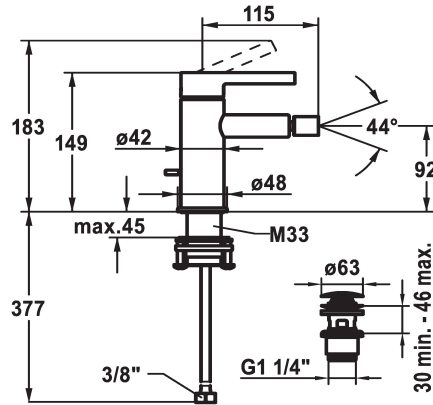

KWC BEVO Hebelmischer - Bidet - Bad

Modell-Linie: BEVO | 13.421.641.177FL
Duscharmaturen | Wannenmischer

KWC-Nr.

- 124618**
chromeline, A 115, flexible Anschlusschläuche, mit Ablaufgarnitur
- 360003608**
matt black, A115, flexible Anschlusschläuche, mit Push Open
- 360003633**
brushed steel, A115, flexible Anschlusschläuche, mit Push Open

Farbcode

- chromeline
- matt black
- brushed steel

- Temperaturbegrenzung
- * Flexible Anschlusschläuche 3/8"
- * QuickInstallation - Befestigung mit Gewindestutzen M33 x 1.5 mit Feststellschrauben
- Tischbohrung ø35 mm
- * Lieferumfang:
- KWC Ablaufventil Push Open 2 in 1 Z.538.321.177

Technische Daten

Auslaufmenge	4,5 l/min (3 bar)
Ablaufgarnitur	mit Push open
Anschluss	Flexible Anschlusschläuche
Auslauf	fest
Bedienung	topbedient
Farbcode	brushed steel
Installationsart	Standmontage
Armaturtyp	Hebelmischer
Mass Höhe	149
Armaturengeräuschgruppe	I
Ausladung A	A 115
Energie Etiketete	A
Mass-Wasseraustritt	92
Material	Messing
teamNumber	725695.583
sanitasTroeschNumber	6111 889.490

Auslaufmenge	4,5 l/min (3 bar)
Ablaufgarnitur	mit Push open
Anschluss	Flexible Anschlusschläuche
Auslauf	fest
Bedienung	topbedient
Farbcode	brushed steel
Installationsart	Standmontage
Armaturtyp	Hebelmischer
Mass Höhe	149
Armaturengeräuschgruppe	I
Ausladung A	A 115
Energie Etiketete	A
Mass-Wasseraustritt	92
Material	Messing
teamNumber	725695.583
sanitasTroeschNumber	6111 889.490