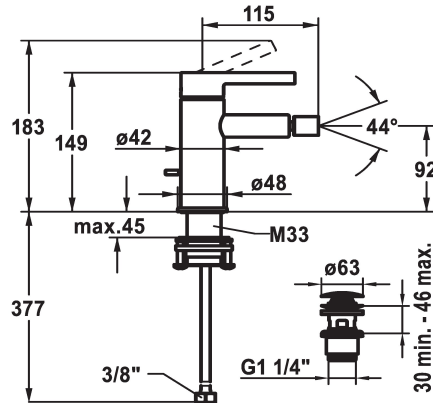

## KWC BEVO Hebelmischer - Bidet - Bad

Modell-Linie: BEVO | 13.421.641.177FL  
Duscharmaturen | Wannenmischer

### KWC-Nr.

- 124618**  
chromeline, A 115, flexible Anschlusschläuche, mit Ablaufgarnitur
- 360003608**  
matt black, A115, flexible Anschlusschläuche, mit Push Open
- 360003633**  
brushed steel, A115, flexible Anschlusschläuche, mit Push Open

- \* Hebelmischer
- \* EcoProtect - Wasserspareinrichtung
- \* Auslauf fest
- Kugelgelenk-Neoperl® Caché®
- \* KWC Steuerpatrone M 35 OP
- mit Keramikscheibentechnik
- Auslaufmenge und Temperatur stufenlos einstellbar

### Farbcode

- chromeline
- matt black
- brushed steel

- Temperaturbegrenzung
- \* Flexible Anschlusschläuche 3/8"
- \* QuickInstallation - Befestigung mit Gewindestutzen M33 x 1.5 mit Feststellschrauben
- Tischbohrung ø35 mm
- \* Lieferumfang:
- KWC Ablaufventil Push Open 2 in 1 Z.538.321.177