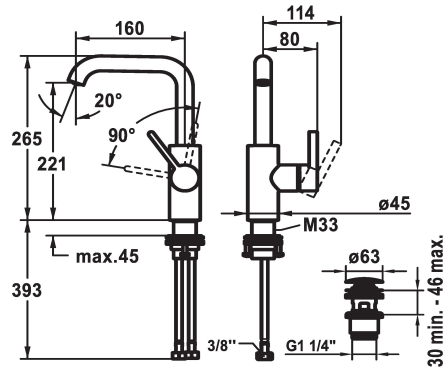

KWC BEVO Eengreepsmengkraan - Wastafel

Modell-Linie: BEVO | 12.421.652.177FL
Kranen | Eengreepkranen

KWC-No.

3600003631

matt black, A160, flexibele aansluitslangen, met Push Open

3600004589

matt black, A160, flexibele aansluitslangen, zonder aftapkraan

3600003632

brushed steel, A160, flexibele aansluitslangen, met Push Open

3600004610

brushed steel, A160, flexibele aansluitslangen, zonder aftapkraan

afvoergarnituur

met Push open

zonder aftapkraan

met Push open

- Neoperl® Caché® CS, Coin Slot

* OptimalSpace - Royale was- en werkomgeving

* KWC patroon M 35 S

- met keramische-schijventechniek

- debiet en temperatuur traploos instelbaar

* Flexibele aansluitslangen 3/8"

* QuickInstallation - Bevestiging met draadfitting met borgschroeven

* Tafelboring ø35 mm

* Levering:

-KWC afvoerkraan Push Open 2 in 1 Z.538.321.177

Technical Data

A_Spout_Spray

4.7 l/min (3 bar)

afvoergarnituur