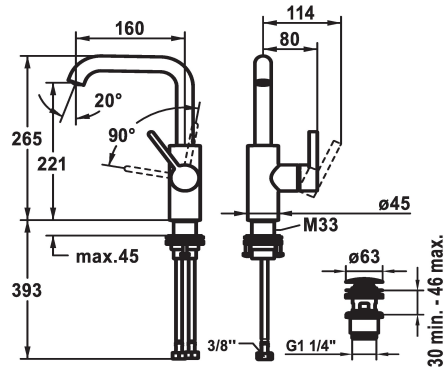

KWC BEVO Eengreepsmengkraan - Wastafel

Modell-Linie: BEVO | 12.421.652.177FL
Kranen | Eengreepkranen

KWC-No.

3600003631

matt black, A160, flexibele aansluitslangen, met Push Open

3600004589

matt black, A160, flexibele aansluitslangen, zonder aftapkraan

3600003632

brushed steel, A160, flexibele aansluitslangen, met Push Open

3600004610

brushed steel, A160, flexibele aansluitslangen, zonder aftapkraan

afvoergarnituur

met Push open

zonder aftapkraan

met Push open

- Neoperl® Caché® CS, Coin Slot

* OptimalSpace - Royale was- en werkomgeving

* KWC patroon M 35 S

- met keramische-schijventechniek

- debiet en temperatuur traploos instelbaar

* Flexibele aansluitslangen 3/8"

* QuickInstallation - Bevestiging met draadfitting met borgschroeven

* Tafelboring ø35 mm

* Levering:

-KWC afvoerkraan Push Open 2 in 1 Z.538.321.177

Technical Data

Doorstroomhoeveelheid

4.7 l/min (3 bar)

afvoergarnituur