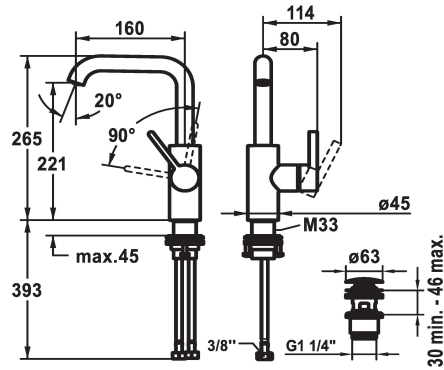

KWC BEVO

Miscelatore a leva – lavabo

Modell-Linie: BEVO | 12.421.652.177FL

Rubinetterie per bagni | Rubinetterie monocomando

KWC-No.

3600003631

matt black, A160, tubi di collegamento flessibili, con Push Open

- Neoperl® Caché® CS, Coin Slot

* OptimalSpace - ampia zona di lavoro e di lavaggio

* KWC cartuccia M 35 S

- con tecnica a dischi in ceramica

- regolazione continua della portata e della temperatura

* Tubi flessibili di collegamento da 3/8"

* QuickInstallation - Fissaggio tramite raccordo filettato con viti di arresto

* Foratura ø35 mm

* Incluso nella fornitura:

- Valvola di scarico KWC Push Open 2 in 1 Z.538.321.177

Dati tecnici

Portata	4.7 l/min (3 bar)
scarico	con Push open
Raccordo	tubi di collegamento flessibili
bocca	orientabile
Operazione	azionamento laterale
Codice colore	brushed steel
Tipo di installazione	montaggio fisso
Tipo di rubinetto	Hebelmischer
modulo di costruzione	L-Bocca
Dimensioni in altezza	265
Classe di rumorosità	I
Proiezione A	A160
Etichetta energetica	A
Dimensioni uscita acqua	221
Materiale	Ottone

Portata	4.7 l/min (3 bar)
scarico	con Push open
Raccordo	tubi di collegamento flessibili
bocca	orientabile
Operazione	azionamento laterale
Codice colore	brushed steel
Tipo di installazione	montaggio fisso
Tipo di rubinetto	Hebelmischer
modulo di costruzione	L-Bocca
Dimensioni in altezza	265
Classe di rumorosità	I
Proiezione A	A160
Etichetta energetica	A
Dimensioni uscita acqua	221
Materiale	Ottone