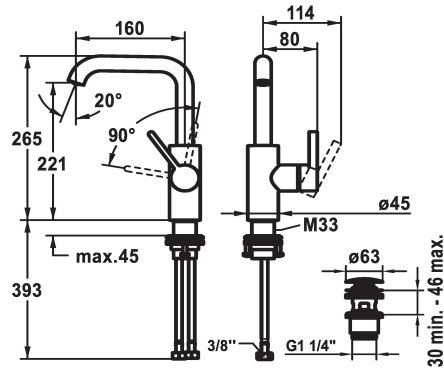

KWC BEVO

Miscelatore a leva – lavabo

Modell-Linie: BEVO | 12.421.652.177FL

Rubinetterie per bagni | Rubinetterie monocomando

KWC-No.

3600003631

matt black, A160, tubi di collegamento flessibili, con Push Open

3600004589

matt black, A160, tubi di collegamento flessibili, senza piletta

3600003632

brushed steel, A160, tubi di collegamento flessibili, con Push Open

3600004610

brushed steel, A160, tubi di collegamento flessibili, senza piletta

piletta

con Push open

senza piletta

con Push open

senza piletta

Codice colore

matt black

matt black

brushed steel

brushed steel

NEW

- Miscelatore a leva
- Posizione della leva possibile solo a destra
- protezione per i bambini: posizione leva "acqua fredda" avanti
- EcoProtect - risparmio idrico
- Bocca orientabile 120°, ampliabile a 360°
- Neoperl® Caché® CS, Coin Slot
- OptimalSpace - ampia zona di lavoro e di lavaggio
- KWC cartuccia M 35 S

- con tecnica a dischi in ceramica
- regolazione continua della portata e della temperatura
- Tubi flessibili di collegamento da 3/8"
- QuickInstallation - Fissaggio tramite raccordo filettato con viti di arresto
- Foratura ø35 mm
- Incluso nella fornitura:
- Valvola di scarico KWC Push Open 2 in 1 Z.538.321.177

Dati tecnici

Portata	4.7 l/min (3 bar)
piletta	con Push open
Raccordo	tubi di collegamento flessibili
bocca	orientabile
Operazione	azionamento laterale
Codice colore	brushed steel
Tipo di installazione	montaggio fisso
Tipo di rubinetto	Hebelmischer
modulo di costruzione	L-Bocca
Dimensioni in altezza	265
Classe di rumorosità	I
Proiezione A	A160
Etichetta energetica	A
Dimensioni uscita acqua	221
Materiale	Ottone
teamNumber	725694.583
sanitasTroeschNumber	6111 855.490

Portata	4.7 l/min (3 bar)
piletta	con Push open
Raccordo	tubi di collegamento flessibili
bocca	orientabile
Operazione	azionamento laterale
Codice colore	brushed steel
Tipo di installazione	montaggio fisso
Tipo di rubinetto	Hebelmischer
modulo di costruzione	L-Bocca
Dimensioni in altezza	265
Classe di rumorosità	I
Proiezione A	A160
Etichetta energetica	A
Dimensioni uscita acqua	221
Materiale	Ottone
teamNumber	725694.583
sanitasTroeschNumber	6111 855.490

Pezzi di ricambio